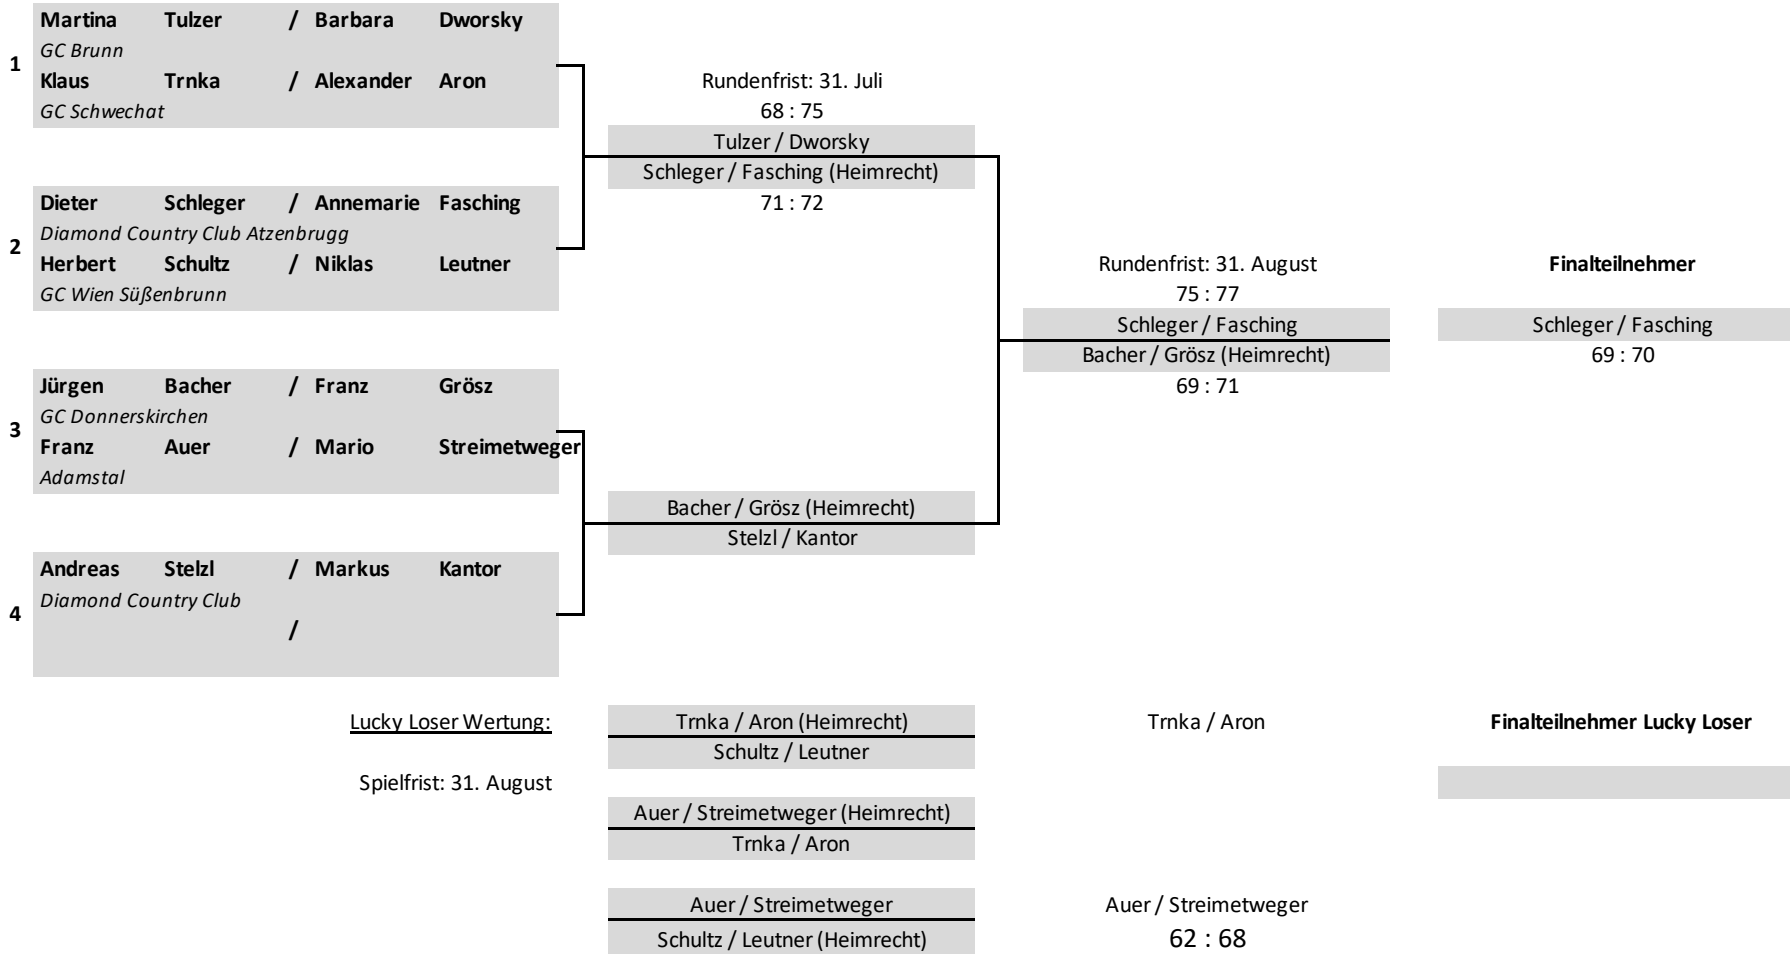

SIMPLY 4 BALL 2021 - Gruppe 6

Rundenfrist: 30. Juni

* Für einen Sieg gibt es 3 Punkte, bei Schlaggleichheit jeweils 1 Punkt. Bei Punktegleichstand zweier Teams entscheidet das direkte Duell, bei Schlaggleichheit die Schlagdifferenz aller Matches, bei weiterem Gleichstand das niedrigere Teamhandicap, bei weiterem Gleichstand das niedrigere Handicap im Team, und schlussendlich das Los!